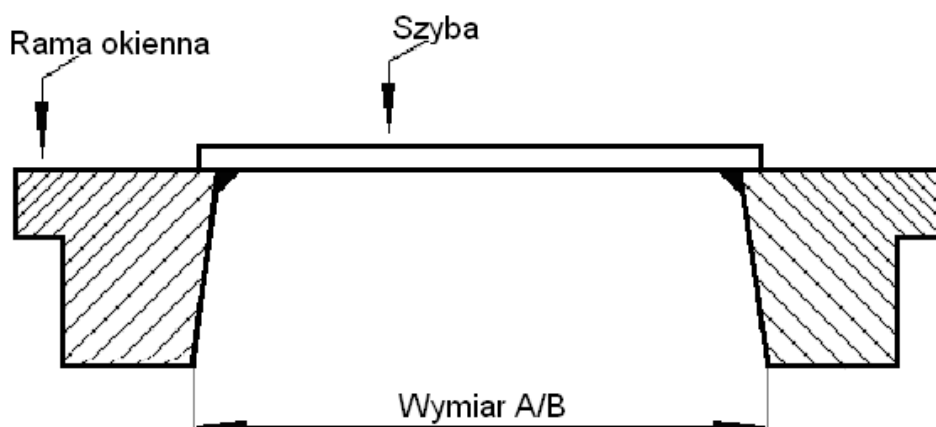

## INSTRUKCJA POMIARU MARKIZO- ROLETY DO OKNA DACHOWEGO VELUX, ROOFLITE

### Wymiary

A – szerokość

B – wysokość